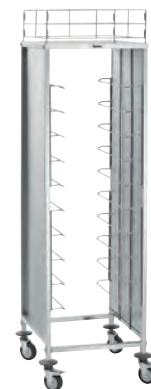

300055

UVP* 219,- €

Gastronormwagen AGN1000-1/1

- Materiaal: Roestvrij staal
- Aantal roosters: 10
- Uitvoering: GN-geleiders
- Ontworpen voor: 1/1 GN, 1/2 GN, 1/3 GN, 2/3 GN
- Diepte reservoir max.: 100 mm
- Draagvermogen totaal, max.: 80 kg
- Aan beide kanten vulbaar
- Legvlak
- Zwenkwielen: 4 zwenkwielen, 2 met rem
- Leveringstoestand: Bouwset (eenvoudige montage)
- Afmetingen: B 580 x D 685 x H 1.840 mm
- Gewicht: 26,2 kg
- GTIN: 4015613782546