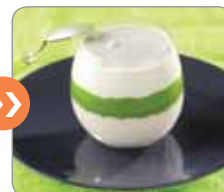

Aantal porties van 200 g :

hoeveelheid verwerkt u per keer

3 tot 10 kg

3 tot 13 kg

4 tot 15 kg

VARIABELE SNELHEID 300 tot 3500 tpm

15 L

**Blixer 15 V.V.**  
Driefasig